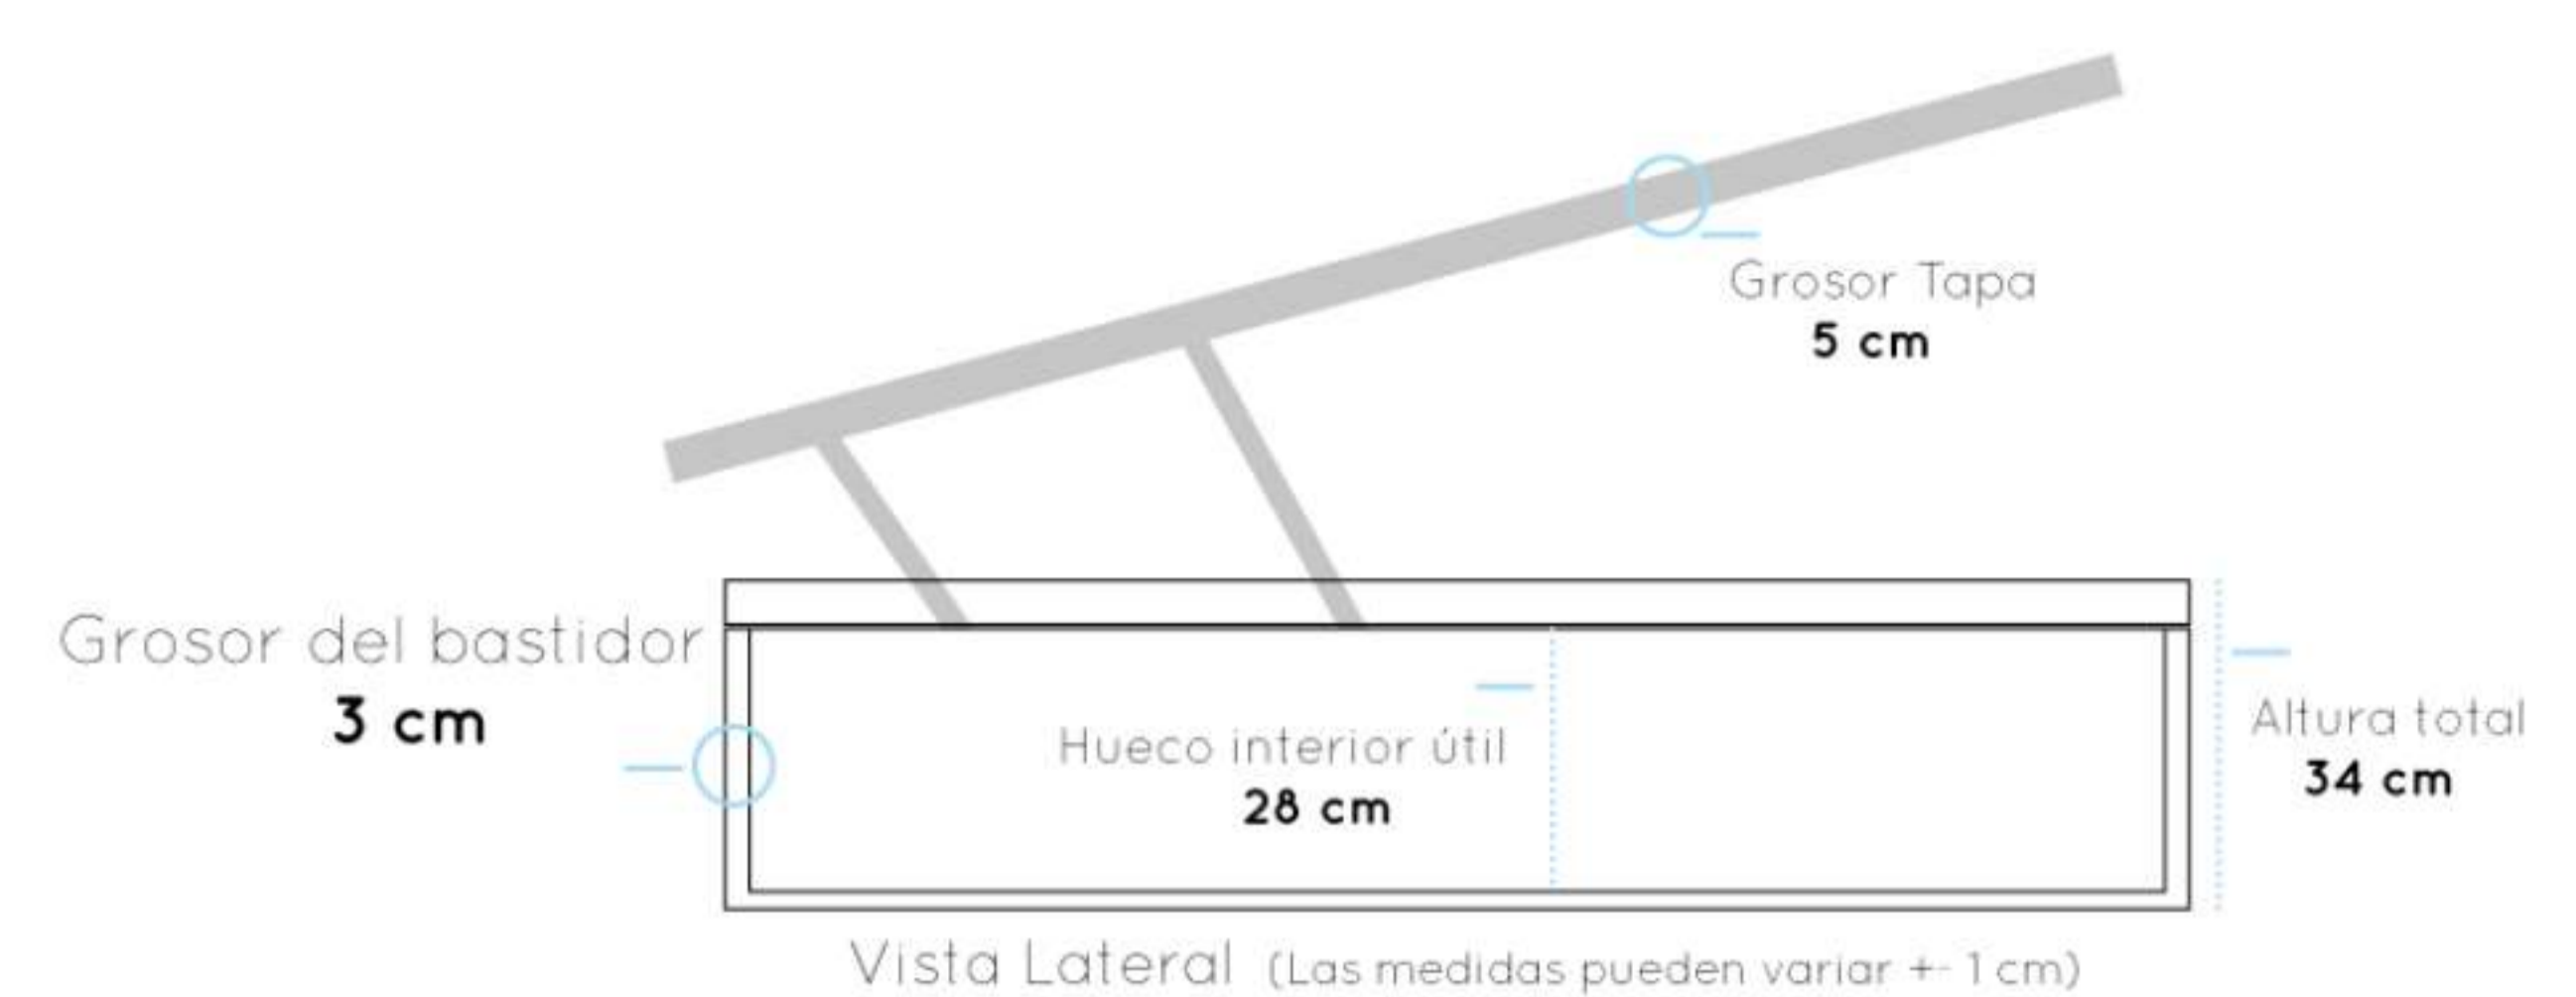

Medidas:

[Información](#) [Opciones](#) [Acabado Madera](#) [Tiradores](#)

Iluminación Led Exterior

Iluminación ambiental, la cual se enciende al pasar por delante, mediante un sensor de movimiento.

Somier Multiláminas

Especialmente indicado para colchones de látex o con poca transpirabilidad.

Pletina de Unión

Ideal para no tener que sujetar el cabecero a la pared, sino para sujetarlo a nuestro canapé.

Goma al Suelo

Opción con la cual evitaremos posibles desniveles del suelo y evite la entrada polvo debajo de nuestro canapé.

Valvulas de Aireación

Opción para mayor transpiración del colchón.

Opción al Suelo

Opción si queremos que nuestro canapé en lugar de llevar patas lo ponemos directamente al suelo.

Tapa Premium

Catalogada como la mejor tapa del mercado en canapés, conseguiremos una robustez y durabilidad muy larga en el tiempo.

Sistema de Desplazamiento

Con esta opción podremos mover el canapé para poder limpiar o si fuese necesario moverlo por cualquier motivo, incrementa la altura del canapé 2 cm.

Iluminación Led Interior

Iluminación para el interior de nuestro canapé, colocada en la parte inferior, con sensor de movimiento y apagado automático.

Somier Multicaucho

Somier de alta adaptabilidad el cual nos proporciona una transpirabilidad del colchón alta.

Tapa Motorizada

Motor con mando inalámbrico con la finalidad de facilitar la apertura y cierre de la tapa del canapé. Con esta opción el canapé llevará tiradores.

Canto Tapa Tapizado

Conseguiremos una bonita estética además de una tapa más resistente y acolchada que cualquier otra del mercado.

Bisagra Doble Bombín

La mejor opción para colchones pesados, para facilitar la apertura y cierre de la tapa de nuestros canapés, con la finalidad de evitar sufrimiento de las bisagras y durabilidad de estas.

Tapa Partida

La mejor opción para poder acceder con la tapa del canapé por escaleras o habitaciones con poco espacio.

Apertura Lateral

Es perfecto para habitaciones con poco espacio y donde no podemos abrir el canapé por su parte frontal.

[Información](#) [Opciones](#) [Acabado Madera](#) [Tiradores](#)

Acabados en Madera:

Blanco

Combinación de Tapa: 3D Blanco

Arena

Combinación de Tapa: 3D Blanco

Cambrian

Combinación de Tapa: 3D Beig

Ceniza

Combinación de Tapa: 3D Plata

Cerezo

Combinación de Tapa: 3D Chocolate

Mozart

Combinación de Tapa: 3D Blanco

Tabaco

Combinación de Tapa: 3D Beig

Wengue

Combinación de Tapa: 3D Chocolate

Roble

Combinación de Tapa: 3D Beig

Nogal

Combinación de Tapa: 3D Chocolate

Textil

Combinación de Tapa: 3D Blanco

Vintage

Combinación de Tapa: 3D Blanco

[Información](#) [Opciones](#) [Acabado Madera](#) [Tiradores](#)

Tiradores de Madera:

Tirador Blanco

Tirador Roble

Tirador Mozart

Tirador Wengue

Tirador Plata

Tirador Tabaco

Tirador Cerezo

Tirador Arena

Tirador Nogal

Tirador Ceniza

Tirador Cambrian

Tirador Textil

Tiradores Metálicos (Aluminio):

Tirador Goya

Tirador Velázquez

Tirador Píccasso

Tirador Donatello

Tirador Berli

Tirador Da Vinci