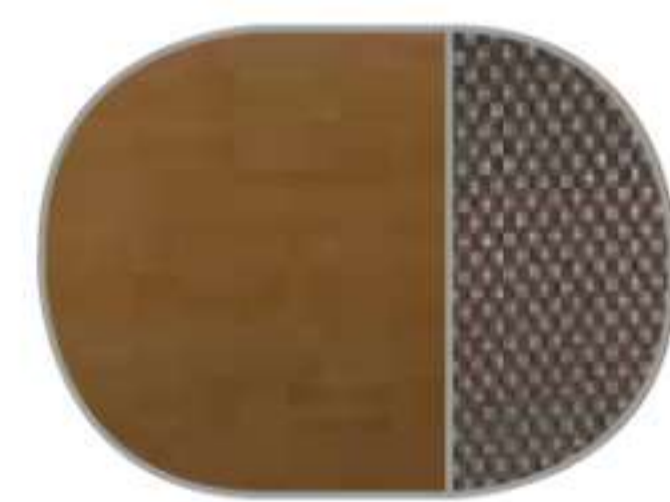

Nogal

Combinación de Tapa: 3D Chocolate